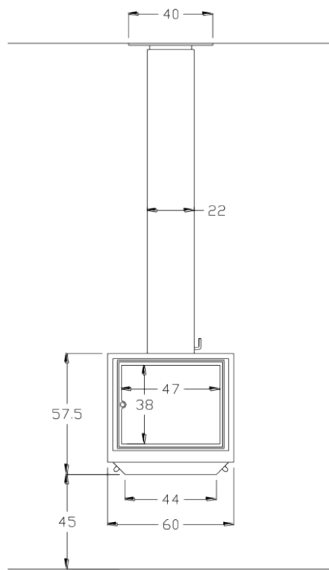

FICHE TECHNIQUE :
Cheminée suspendue
OPTIO murale.

VUE DE FACE

VUE DE PROFIL

VUE DU DESSUS