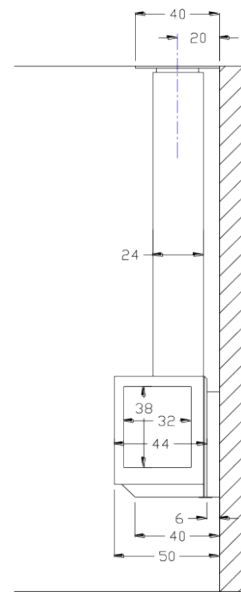

FICHE TECHNIQUE :
Cheminée suspendue
OPTIO murale.

VUE DE FACE

VUE DE PROFIL

VUE DU DESSUS